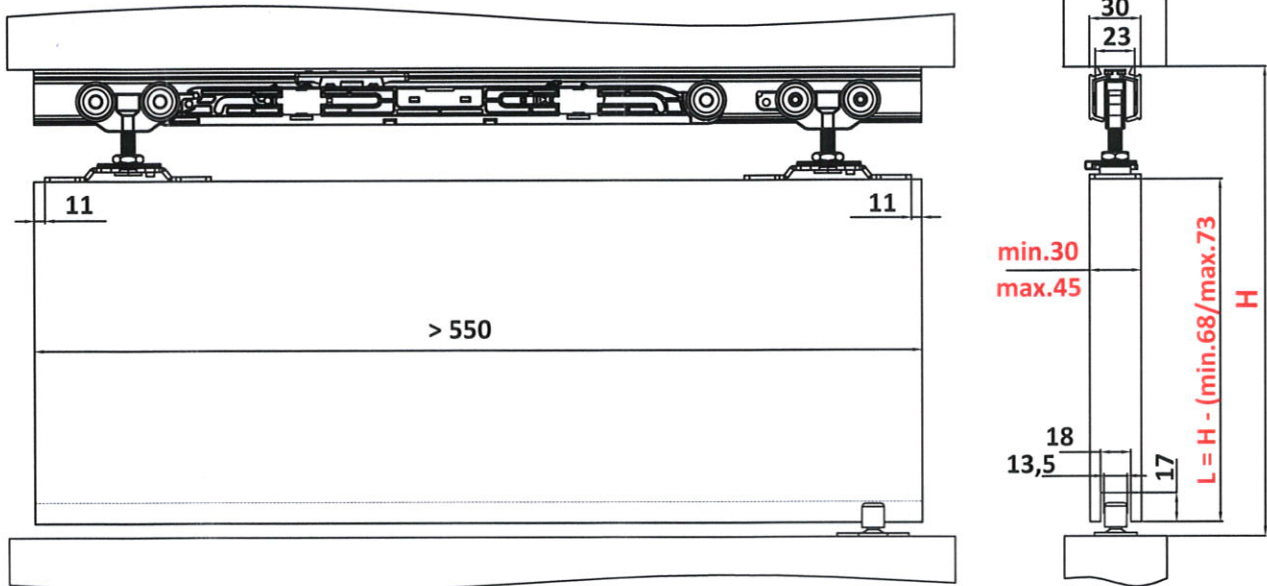

Montážne rozmery

1. postup vloženia vozíkov a aktivátorov do vodiacej koľajnice

aktivátor vozíka

aktivátor vozíka

vozík s tmičom

vozík

koľajnica

2. uchytenie platničiek vozíkov

3. spodné vedenie

rolnička

tříň (nie je súčasťou dodávky)

4. nastavenie aktivátorov tmiča

5. zavesenie krídla dverí a poistenie proti vypadnutiu

poistka